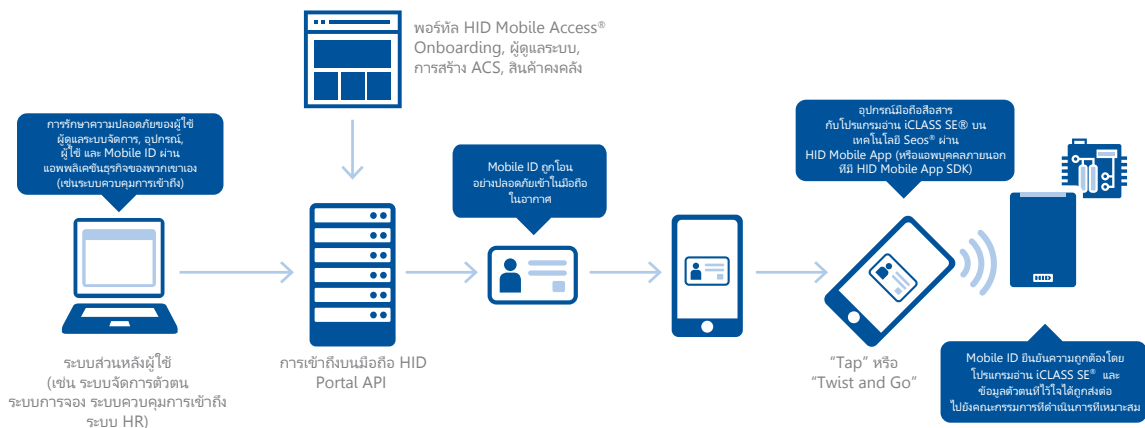

จัดการผู้ใช้อย่างมีประสิทธิภาพ

ภายใน HID Mobile Access

สัมผัสการเข้าถึงบนมือถือที่ดีที่สุด พอร์ทัลและแอป HID Mobile Access ริเริ่มใหม่ของ HID Global นี้ช่วยให้องค์กรต่างๆ ใช้งานและจัดการผู้ใช้บนมือถือได้อย่างมีประสิทธิภาพและความมั่นใจ HID Mobile Access มีเทคโนโลยี Seos® ที่มีรางวัลเป็นประกัน ดังนั้นจึงสามารถจัดการจัดการตัวตนที่เหนือกว่าและสมมอบโซลูชันบนมือถือที่มีการเปลี่ยนแปลงตลอดเวลามากที่สุดที่มีอยู่ในปัจจุบันนี้ ตั้งแต่เครื่องอ่านบัตรที่เรียกใช้งานด้วยมือถือและตัวตนบนมือถือที่ปลอดภัย ไปจนถึงพอร์ทัลการจัดการบนคลาวด์ เทคโนโลยี HID Mobile Access สร้างขึ้นมาเพื่อทำงานด้วยกันอย่างไร้รอยต่อ

- พอร์ทัล HID Mobile Access มีอินเตอร์เฟซที่ใช้งานได้ง่ายสำหรับผู้ดูแลระบบ
- การลงทะเบียนง่ายสำหรับผู้ใช้งานแอฟริ่มใหม่ของเรา
- การทำธุรกรรมแต่ละครั้งไม่เหมือนกันเพื่อรักษาความเป็นส่วนตัว
- ผู้ดูแลระบบสามารถจัดการสิทธิ์การเข้าถึงได้ง่ายดายตลอดเวลา
- ปลอดภัยสูง

“โซลูชันนี้แสดงให้เห็นเทคโนโลยีที่ทำงานได้ดีที่สุดและขั้นตอนถัดไปในการรักษาความปลอดภัยและความสะดวกสบายสำหรับการควบคุมการเข้าถึงจริงๆ”

Adrian Noriega
Field Project Mgr., RFI
Enterprises, Inc.