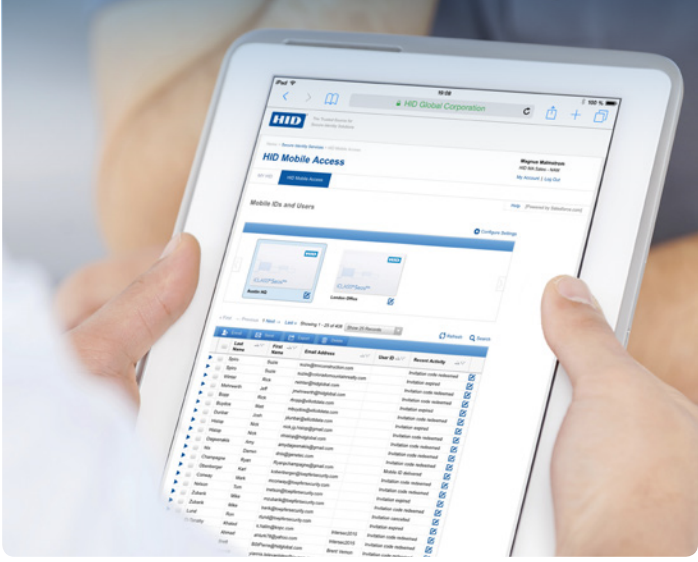

จัดการผู้ใช้อย่างมีประสิทธิภาพ

ภายใน HID Mobile Access

สัมผัสการเข้าถึงบนมือถือที่ดีที่สุด พอร์ทัลและแอป HID Mobile Access ริเริ่มใหม่ของ HID Global นี้ช่วยให้องค์กรต่างๆ ใช้งานและจัดการผู้ใช้บนมือถือได้อย่างมีประสิทธิภาพและความมั่นใจ HID Mobile Access มีเทคโนโลยี Seos® ที่มีรางวัลเป็นประกัน ดังนั้นจึงสามารถจัดการจัดการตัวตนที่เหนือกว่าและสมมอบโซลูชันบนมือถือที่มีการเปลี่ยนแปลงตลอดเวลามากที่สุดที่มีอยู่ในปัจจุบันนี้ ตั้งแต่เครื่องอ่านบัตรที่เรียกใช้งานด้วยมือถือและตัวตนบนมือถือที่ปลอดภัย ไปจนถึงพอร์ทัลการจัดการบนคลาวด์ เทคโนโลยี HID Mobile Access สร้างขึ้นมาเพื่อทำงานด้วยกันอย่างไร้รอยต่อ

- พอร์ทัล HID Mobile Access มีอินเตอร์เฟซที่ใช้งานได้ง่ายสำหรับผู้ดูแลระบบ
- การลงทะเบียนง่ายสำหรับผู้ใช้งานแอฟริ่มใหม่ของเรา
- การทำธุรกรรมแต่ละครั้งไม่เหมือนกันเพื่อรักษาความเป็นส่วนตัว
- ผู้ดูแลระบบสามารถจัดการสิทธิ์การเข้าถึงได้ง่ายดายตลอดเวลา
- ปลอดภัยสูง

“โซลูชันนี้แสดงให้เห็นเทคโนโลยีที่ทำงานได้ดีที่สุดและขั้นตอนถัดไปในการรักษาความปลอดภัยและความสะดวกสบายสำหรับการควบคุมการเข้าถึงจริงๆ”

Adrian Noriega
Field Project Mgr., RFI
Enterprises, Inc.